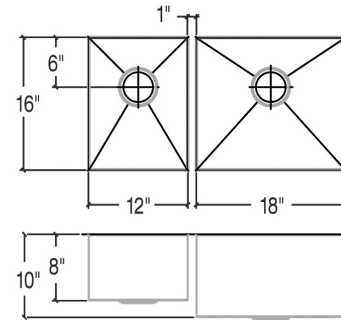

003649 | URBANEDGE®

ÉVIER DE CUISINE EN ACIER INOXYDABLE À INSTALLER SOUS PLAN

Spécifications

Modèle	003649
Collection	UrbanEdge®
Dimensions des cuves	G 12" × 16" × 8" D 18" × 16" × 10"
Dimensions hors-tout	32 1/2" × 17 1/2" × 10"
Cabinet recommandé	36"

Caractéristiques

- Fabriqué à la main au Canada
- Acier inoxydable de qualité commerciale d'une épaisseur de calibre 16
- Matériel d'un grade 304 (18/10) pour une excellente résistance à la corrosion
- Produit respectueux de l'environnement, 100% recyclable
- Élégant fini brossé de type numéro 4 qui se marie parfaitement aux électroménagers
- Insonorisé avec des coussins, ce qui absorbe le son et aide à maintenir la température de l'eau
- Fond de bassin plat et côtés droits pour maximiser l'espace disponible dans la cuve
- Rainures élégantes dans le fond du bassin, facilitant le drainage de l'eau
- Emplacement arrière du drain avec diamètre de 3-1/2"
- Pièces de fixation et gabarit de découpe inclus
- Certifications: ASME A112.19.3, CSA B45.0, CSA B45.4