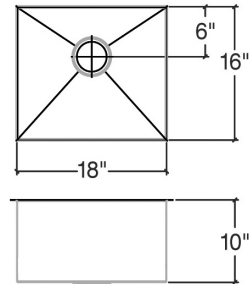

### Spécifications

Modèle	003647
Collection	UrbanEdge®
Dimensions de la cuve	18" × 16" × 10"
Dimensions hors-tout	19 1/2" × 17 1/2" × 10"
Cabinet recommandé	24"