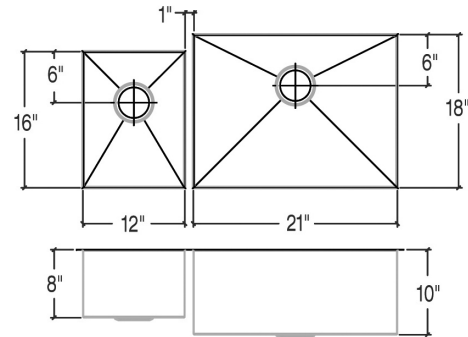

003644 | URBANEDGE®

ÉVIER DE CUISINE EN ACIER INOXYDABLE À INSTALLER SOUS PLAN

Spécifications

Modèle	003644
Collection	UrbanEdge®
Dimensions des cuves	G 12" × 16" × 8" D 21" × 18" × 10"
Dimensions hors-tout	35 1/2" × 19 1/2" × 10"
Cabinet recommandé	39"