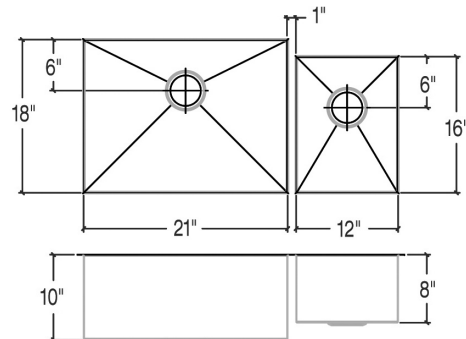

### Spécifications

Modèle	003643
Collection	UrbanEdge®
Dimensions des cuves	G 21" × 18" × 10" D 12" × 16" × 8"
Dimensions hors-tout	35 1/2" × 19 1/2" × 10"
Cabinet recommandé	39"