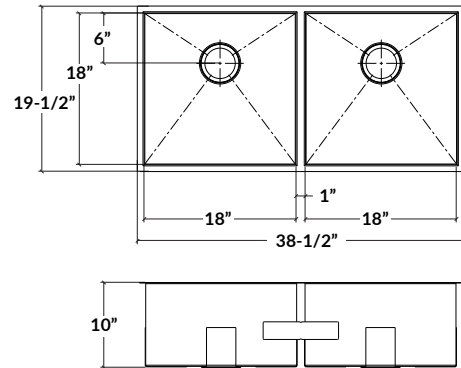

### Spécifications

Modèle	003642
Collection	UrbanEdge®
Dimensions des cuves	G 18" × 18" × 10" D 18" × 18" × 10"
Dimensions hors-tout	38 1/2" × 19 1/2" × 10"
Cabinet recommandé	42"