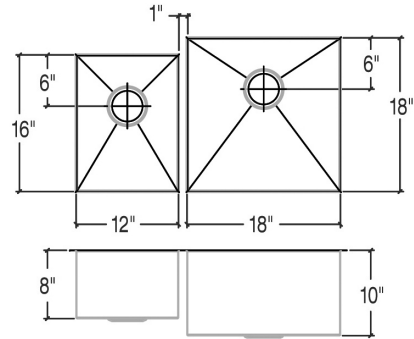

### Spécifications

Modèle	003639
Collection	UrbanEdge®
Dimensions des cuves	G 12" × 16" × 8" D 18" × 18" × 10"
Dimensions hors-tout	32 1/2" × 19 1/2" × 10"
Cabinet recommandé	36"