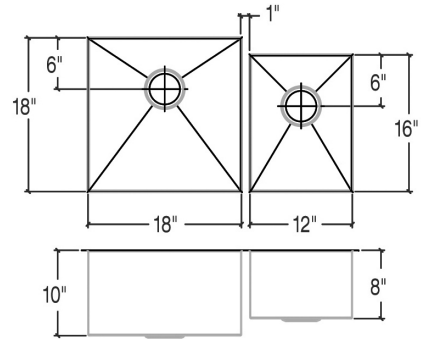

### Spécifications

Modèle	003638
Collection	UrbanEdge®
Dimensions des cuves	G 18" × 18" × 10" D 12" × 16" × 8"
Dimensions hors-tout	32 1/2" × 19 1/2" × 10"
Cabinet recommandé	36"