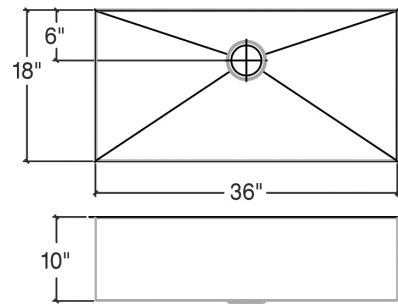

003634 | URBANEDGE®

ÉVIER DE CUISINE EN ACIER INOXYDABLE À INSTALLER SOUS PLAN

Spécifications

Modèle	003634
Collection	UrbanEdge®
Dimensions de la cuve	36" × 18" × 10"
Dimensions hors-tout	37 1/2" × 19 1/2" × 10"
Cabinet recommandé	42"