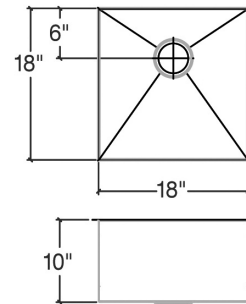

003627 | URBANEDGE®

ÉVIER DE CUISINE EN ACIER INOXYDABLE À INSTALLER SOUS PLAN

Spécifications

Modèle	003627
Collection	UrbanEdge®
Dimensions de la cuve	18" × 18" × 10"
Dimensions hors-tout	19 1/2" × 19 1/2" × 10"
Cabinet recommandé	24"

Caractéristiques

- Fabriqué à la main au Canada
- Acier inoxydable de qualité commerciale d'une épaisseur de calibre 16
- Matériel d'un grade 304 (18/10) pour une excellente résistance à la corrosion
- Produit respectueux de l'environnement, 100% recyclable
- Élégant fini brossé de type numéro 4 qui se marie parfaitement aux électroménagers
- Insonorisé avec des coussins, ce qui absorbe le son et aide à maintenir la température de l'eau
- Fond de bassin plat et côtés droits pour maximiser l'espace disponible dans la cuve
- Rainures élégantes dans le fond du bassin, facilitant le drainage de l'eau
- Emplacement arrière du drain avec diamètre de 3-1/2"
- Pièces de fixation et gabarit de découpe inclus
- Certifications: ASME A112.19.3, CSA B45.0, CSA B45.4