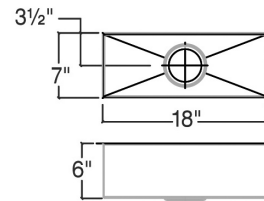

003617 | URBANEDGE®

ÉVIER DE BAR EN ACIER INOXYDABLE À INSTALLER SOUS PLAN

Spécifications

Modèle	003617
Collection	UrbanEdge®
Dimensions de la cuve	18" × 7" × 6"
Dimensions hors-tout	19 1/2" × 8 1/2" × 6"
Cabinet recommandé	24"

Caractéristiques

- Fabriqué à la main au Canada
- Acier inoxydable de qualité commerciale d'une épaisseur de calibre 16
- Matériel d'un grade 304 (18/10) pour une excellente résistance à la corrosion
- Produit respectueux de l'environnement, 100% recyclable
- Élégant fini brossé de type numéro 4 qui se marie parfaitement aux électroménagers
- Insonorisé avec des coussins, ce qui absorbe le son et aide à maintenir la température de l'eau
- Fond de bassin plat et côtés droits pour maximiser l'espace disponible dans la cuve
- Rainures élégantes dans le fond du bassin, facilitant le drainage de l'eau
- Emplacement centré du drain avec diamètre de 3-1/2"
- Certifications: ASME A112.19.3, CSA B45.0, CSA B45.4