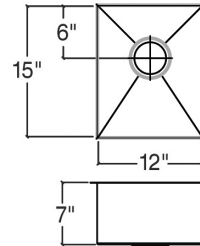

003616 | URBANEDGE®

ÉVIER DE BAR EN ACIER INOXYDABLE À INSTALLER SOUS PLAN

Spécifications

Modèle	003616
Collection	UrbanEdge®
Dimensions de la cuve	12" × 15" × 7"
Dimensions hors-tout	13 1/2" × 16 1/2" × 7"
Cabinet recommandé	18"

Caractéristiques

- Fabriqué à la main au Canada
- Acier inoxydable de qualité commerciale d'une épaisseur de calibre 16
- Matériel d'un grade 304 (18/10) pour une excellente résistance à la corrosion
- Produit respectueux de l'environnement, 100% recyclable
- Élégant fini brossé de type numéro 4 qui se marie parfaitement aux électroménagers
- Insonorisé avec des coussins, ce qui absorbe le son et aide à maintenir la température de l'eau
- Fond de bassin plat et côtés droits pour maximiser l'espace disponible dans la cuve
- Rainures élégantes dans le fond du bassin, facilitant le drainage de l'eau
- Emplacement arrière du drain avec diamètre de 2"