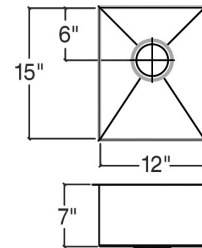

003614 | URBANEDGE®

ÉVIER DE BAR EN ACIER INOXYDABLE À INSTALLER SOUS PLAN

Spécifications

Modèle	003614
Collection	UrbanEdge®
Dimensions de la cuve	12" × 15" × 7"
Dimensions hors-tout	13 1/2" × 16 1/2" × 7"
Cabinet recommandé	18"

Caractéristiques

- Fabriqué à la main au Canada
- Acier inoxydable de qualité commerciale d'une épaisseur de calibre 16
- Matériel d'un grade 304 (18/10) pour une excellente résistance à la corrosion
- Produit respectueux de l'environnement, 100% recyclable
- Élégant fini brossé de type numéro 4 qui se marie parfaitement aux électroménagers
- Insonorisé avec des coussins, ce qui absorbe le son et aide à maintenir la température de l'eau
- Fond de bassin plat et côtés droits pour maximiser l'espace disponible dans la cuve
- Rainures élégantes dans le fond du bassin, facilitant le drainage de l'eau
- Emplacement arrière du drain avec diamètre de 3-1/2"
- Pièces de fixation et gabarit de découpe inclus
- Certifications: ASME A112.19.3, CSA B45.0, CSA B45.4