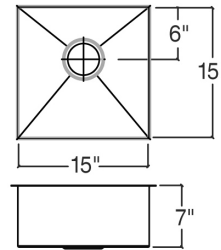

### Spécifications

Modèle	003613
Collection	UrbanEdge®
Dimensions de la cuve	15" × 15" × 7"
Dimensions hors-tout	16 1/2" × 16 1/2" × 7"
Cabinet recommandé	21"