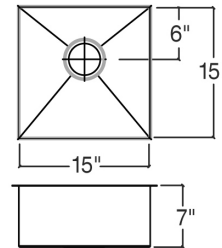

### Spécifications

Modèle	003609
Collection	UrbanEdge®
Dimensions de la cuve	15" × 15" × 7"
Dimensions hors-tout	16 1/2" × 16 1/2" × 7"
Cabinet recommandé	21"