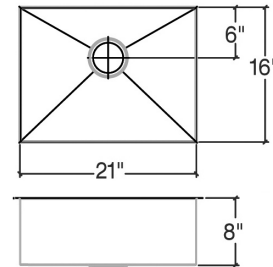

### Spécifications

Modèle	003606
Collection	UrbanEdge®
Dimensions de la cuve	21" × 16" × 8"
Dimensions hors-tout	22 1/2" × 17 1/2" × 8"
Cabinet recommandé	27"