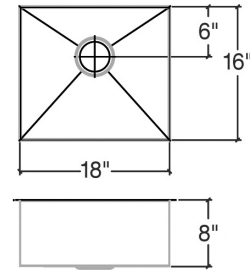

### Spécifications

Modèle	003604
Collection	UrbanEdge®
Dimensions de la cuve	18" × 16" × 8"
Dimensions hors-tout	19 1/2" × 17 1/2" × 8"
Cabinet recommandé	24"