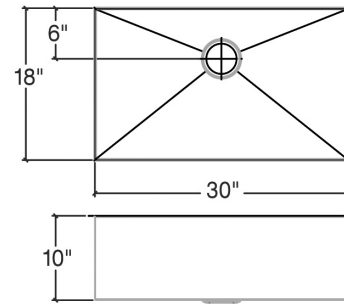

003290 | CLASSIC

ÉVIER DE CUISINE EN ACIER INOXYDABLE À INSTALLER SOUS PLAN

Spécifications

Modèle	003290
Collection	Classic
Dimensions de la cuve	30" × 18" × 10"
Dimensions hors-tout	31 1/2" × 19 1/2" × 10"
Cabinet recommandé	36"

Caractéristiques

- Fabriqué à la main au Canada
- Acier inoxydable de qualité commerciale d'une épaisseur de calibre 16
- Matériel d'un grade 304 (18/10) pour une excellente résistance à la corrosion
- Produit respectueux de l'environnement, 100% recyclable
- Élégant fini brossé de type numéro 4 qui se marie parfaitement aux électroménagers
- Insonorisé avec des coussins, ce qui absorbe le son et aide à maintenir la température de l'eau
- Fond de bassin plat et côtés droits pour maximiser l'espace disponible dans la cuve
- Rainures élégantes dans le fond du bassin, facilitant le drainage de l'eau
- Emplacement arrière du drain avec diamètre de 3-1/2"
- Pièces de fixation et gabarit de découpe inclus
- Certifications: ASME A112.19.3, CSA B45.0, CSA B45.4