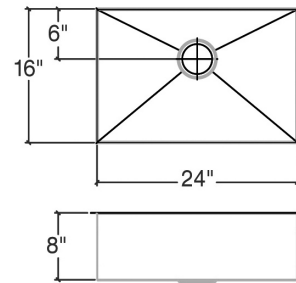

### Spécifications

Modèle	003285
Collection	Classic
Dimensions de la cuve	24" × 16" × 8"
Dimensions hors-tout	25 1/2" × 17 1/2" × 8"
Cabinet recommandé	30"