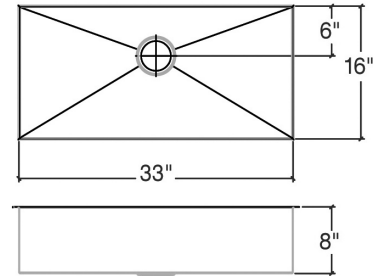

003284 | CLASSIC

ÉVIER DE CUISINE EN ACIER INOXYDABLE À INSTALLER SOUS PLAN

Spécifications

Modèle	003284
Collection	Classic
Dimensions de la cuve	33" × 16" × 8"
Dimensions hors-tout	34 1/2" × 17 1/2" × 8"
Cabinet recommandé	39"