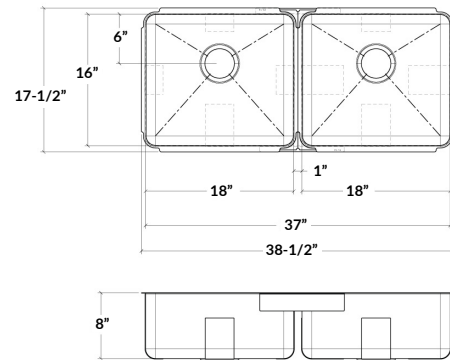

003283 | CLASSIC

ÉVIER DE CUISINE EN ACIER INOXYDABLE À INSTALLER SOUS PLAN

Spécifications

Modèle	003283
Collection	Classic
Dimensions des cuves	G 18" × 16" × 8" D 18" × 16" × 8"
Dimensions hors-tout	38 1/2" × 17 1/2" × 8"
Cabinet recommandé	42"

Caractéristiques

Fabriqué à la main au Canada
 Acier inoxydable de qualité commerciale d'une épaisseur de calibre 16
 Matériel d'un grade 304 (18/10) pour une excellente résistance à la corrosion
 Produit respectueux de l'environnement, 100% recyclable
 Élégant fini brossé de type numéro 4 qui se marie parfaitement aux électroménagers
 Insonorisé avec des coussins, ce qui absorbe le son et aide à maintenir la température de l'eau
 Fond de bassin plat et côtés droits pour maximiser l'espace disponible dans la cuve
 Rainures élégantes dans le fond du bassin, facilitant le drainage de l'eau
 Emplacement arrière du drain avec diamètre de 3-1/2"
 Pièces de fixation et gabarit de découpe inclus
 Certifications: ASME A112.19.3, CSA B45.0, CSA B45.4