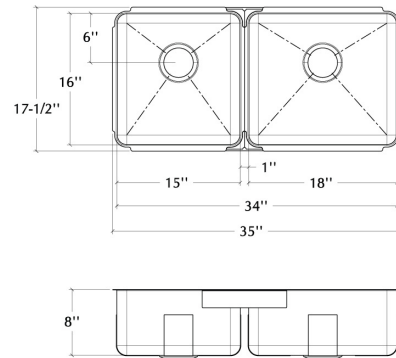

003282 | CLASSIC

ÉVIER DE CUISINE EN ACIER INOXYDABLE À INSTALLER SOUS PLAN

Spécifications

Modèle	003282
Collection	Classic
Dimensions des cuves	G 15" × 16" × 8" D 18" × 16" × 8"
Dimensions hors-tout	35 1/2" × 17 1/2" × 8"
Cabinet recommandé	39"

Caractéristiques

- Fabriqué à la main au Canada
- Acier inoxydable de qualité commerciale d'une épaisseur de calibre 16
- Matériel d'un grade 304 (18/10) pour une excellente résistance à la corrosion
- Produit respectueux de l'environnement, 100% recyclable
- Élégant fini brossé de type numéro 4 qui se marie parfaitement aux électroménagers
- Insonorisé avec des coussins, ce qui absorbe le son et aide à maintenir la température de l'eau
- Fond de bassin plat et côtés droits pour maximiser l'espace disponible dans la cuve
- Rainures élégantes dans le fond du bassin, facilitant le drainage de l'eau
- Emplacement arrière du drain avec diamètre de 3-1/2"
- Pièces de fixation et gabarit de découpe inclus
- Certifications: ASME A112.19.3, CSA B45.0, CSA B45.4