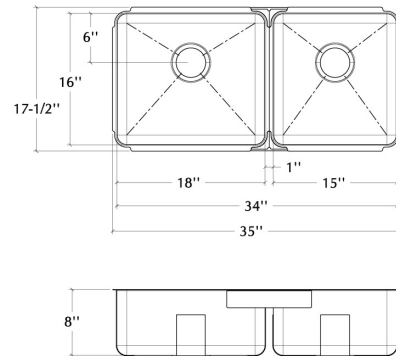

003281 | CLASSIC

ÉVIER DE CUISINE EN ACIER INOXYDABLE À INSTALLER SOUS PLAN

Spécifications

Modèle	003281
Collection	Classic
Dimensions des cuves	G 18" × 16" × 8" D 15" × 16" × 8"
Dimensions hors-tout	35 1/2" × 17 1/2" × 8"
Cabinet recommandé	39"