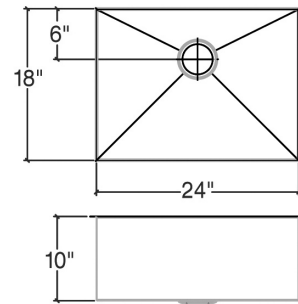

003280 | CLASSIC

ÉVIER DE CUISINE EN ACIER INOXYDABLE À INSTALLER SOUS PLAN

Spécifications

Modèle	003280
Collection	Classic
Dimensions de la cuve	24" × 18" × 10"
Dimensions hors-tout	25 1/2" × 19 1/2" × 10"
Cabinet recommandé	30"

Caractéristiques

- Fabriqué à la main au Canada
- Acier inoxydable de qualité commerciale d'une épaisseur de calibre 16
- Matériel d'un grade 304 (18/10) pour une excellente résistance à la corrosion
- Produit respectueux de l'environnement, 100% recyclable
- Élégant fini brossé de type numéro 4 qui se marie parfaitement aux électroménagers
- Insonorisé avec des coussins, ce qui absorbe le son et aide à maintenir la température de l'eau
- Fond de bassin plat et côtés droits pour maximiser l'espace disponible dans la cuve
- Rainures élégantes dans le fond du bassin, facilitant le drainage de l'eau
- Emplacement arrière du drain avec diamètre de 3-1/2"
- Pièces de fixation et gabarit de découpe inclus
- Certifications: ASME A112.19.3, CSA B45.0, CSA B45.4