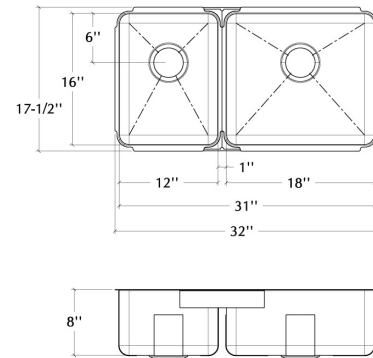

### Spécifications

Modèle	003278
Collection	Classic
Dimensions des cuves	G 12" × 16" × 8" D 18" × 16" × 8"
Dimensions hors-tout	32 1/2" × 17 1/2" × 8"
Cabinet recommandé	36"