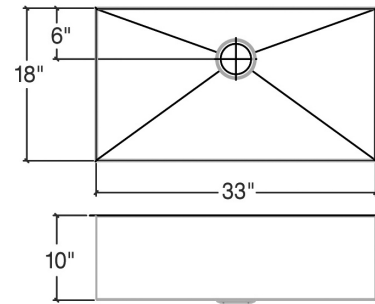

003259 | CLASSIC

ÉVIER DE CUISINE EN ACIER INOXYDABLE À INSTALLER SOUS PLAN

Spécifications

Modèle	003259
Collection	Classic
Dimensions de la cuve	33" × 18" × 10"
Dimensions hors-tout	34 1/2" × 19 1/2" × 10"
Cabinet recommandé	39"