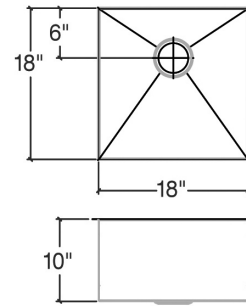

### Spécifications

Modèle	003258
Collection	Classic
Dimensions de la cuve	18" × 18" × 10"
Dimensions hors-tout	19 1/2" × 19 1/2" × 10"
Cabinet recommandé	24"