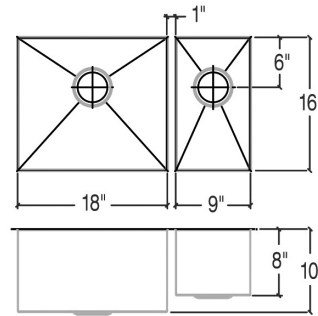

003256 | CLASSIC

ÉVIER DE CUISINE EN ACIER INOXYDABLE À INSTALLER SOUS PLAN

Spécifications

Modèle	003256
Collection	Classic
Dimensions des cuves	G 18" × 16" × 10" D 9" × 16" × 8"
Dimensions hors-tout	29 1/2" × 17 1/2" × 10"
Cabinet recommandé	33"

Caractéristiques

- Fabriqué à la main au Canada
- Acier inoxydable de qualité commerciale d'une épaisseur de calibre 16
- Matériel d'un grade 304 (18/10) pour une excellente résistance à la corrosion
- Produit respectueux de l'environnement, 100% recyclable
- Élégant fini brossé de type numéro 4 qui se marie parfaitement aux électroménagers
- Insonorisé avec des coussins, ce qui absorbe le son et aide à maintenir la température de l'eau
- Fond de bassin plat et côtés droits pour maximiser l'espace disponible dans la cuve
- Rainures élégantes dans le fond du bassin, facilitant le drainage de l'eau
- Emplacement arrière du drain avec diamètre de 3-1/2"
- Pièces de fixation et gabarit de découpe inclus
- Certifications: ASME A112.19.3, CSA B45.0, CSA B45.4