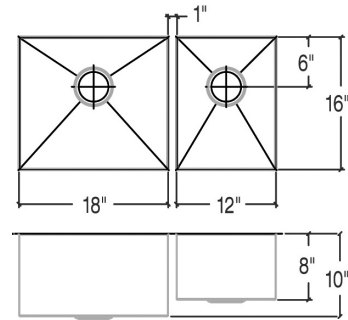

003254 | CLASSIC

ÉVIER DE CUISINE EN ACIER INOXYDABLE À INSTALLER SOUS PLAN

Spécifications

Modèle	003254
Collection	Classic
Dimensions des cuves	G 18" × 16" × 10" D 12" × 16" × 8"
Dimensions hors-tout	32 1/2" × 17 1/2" × 10"
Cabinet recommandé	36"