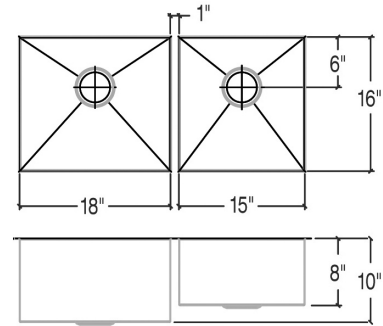

003253 | CLASSIC

ÉVIER DE CUISINE EN ACIER INOXYDABLE À INSTALLER SOUS PLAN

Spécifications

Modèle	003253
Collection	Classic
Dimensions des cuves	G 18" × 16" × 10" D 15" × 16" × 8"
Dimensions hors-tout	35 1/2" × 17 1/2" × 10"
Cabinet recommandé	39"