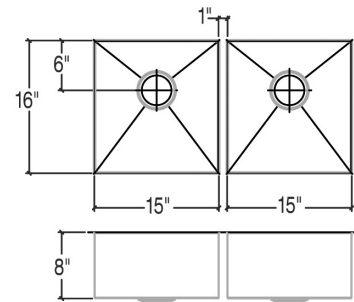

003251 | CLASSIC

ÉVIER DE CUISINE EN ACIER INOXYDABLE À INSTALLER SOUS PLAN

Spécifications

Modèle	003251
Collection	Classic
Dimensions des cuves	G 15" × 16" × 8" D 15" × 16" × 8"
Dimensions hors-tout	32 1/2" × 17 1/2" × 8"
Cabinet recommandé	36"