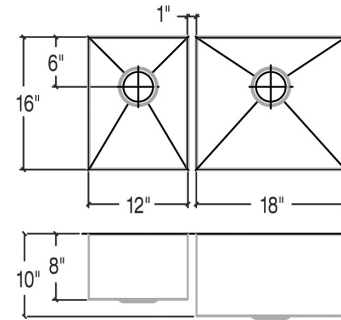

### Spécifications

Modèle	003248
Collection	Classic
Dimensions des cuves	G 12" × 16" × 8" D 18" × 16" × 10"
Dimensions hors-tout	32 1/2" × 17 1/2" × 10"
Cabinet recommandé	36"