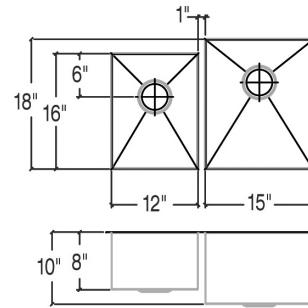

003247 | CLASSIC

ÉVIER DE CUISINE EN ACIER INOXYDABLE À INSTALLER SOUS PLAN

Spécifications

Modèle	003247
Collection	Classic
Dimensions des cuves	G 12" × 16" × 8" D 15" × 18" × 10"
Dimensions hors-tout	29 1/2" × 19 1/2" × 10"
Cabinet recommandé	33"

Caractéristiques

- Fabriqué à la main au Canada
- Acier inoxydable de qualité commerciale d'une épaisseur de calibre 16
- Matériel d'un grade 304 (18/10) pour une excellente résistance à la corrosion
- Produit respectueux de l'environnement, 100% recyclable
- Élégant fini brossé de type numéro 4 qui se marie parfaitement aux électroménagers
- Insonorisé avec des coussins, ce qui absorbe le son et aide à maintenir la température de l'eau
- Fond de bassin plat et côtés droits pour maximiser l'espace disponible dans la cuve
- Rainures élégantes dans le fond du bassin, facilitant le drainage de l'eau
- Emplacement arrière du drain avec diamètre de 3-1/2"
- Pièces de fixation et gabarit de découpe inclus
- Certifications: ASME A112.19.3, CSA B45.0, CSA B45.4