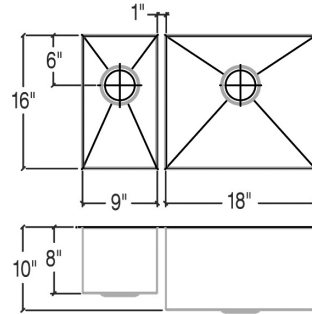

003246 | CLASSIC

ÉVIER DE CUISINE EN ACIER INOXYDABLE À INSTALLER SOUS PLAN

Spécifications

Modèle	003246
Collection	Classic
Dimensions des cuves	G 9" × 16" × 8" D 18" × 16" × 10"
Dimensions hors-tout	29 1/2" × 17 1/2" × 10"
Cabinet recommandé	33"

Caractéristiques

- Fabriqué à la main au Canada
- Acier inoxydable de qualité commerciale d'une épaisseur de calibre 16
- Matériel d'un grade 304 (18/10) pour une excellente résistance à la corrosion
- Produit respectueux de l'environnement, 100% recyclable
- Élégant fini brossé de type numéro 4 qui se marie parfaitement aux électroménagers
- Insonorisé avec des coussins, ce qui absorbe le son et aide à maintenir la température de l'eau
- Fond de bassin plat et côtés droits pour maximiser l'espace disponible dans la cuve
- Rainures élégantes dans le fond du bassin, facilitant le drainage de l'eau
- Emplacement arrière du drain avec diamètre de 3-1/2"
- Pièces de fixation et gabarit de découpe inclus
- Certifications: ASME A112.19.3, CSA B45.0, CSA B45.4