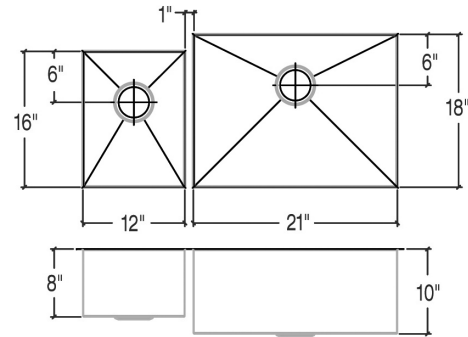

### Spécifications

Modèle	003241
Collection	Classic
Dimensions des cuves	G 12" × 16" × 8" D 21" × 18" × 10"
Dimensions hors-tout	35 1/2" × 19 1/2" × 10"
Cabinet recommandé	39"