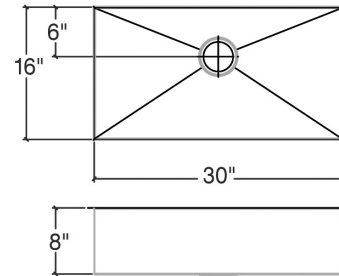

003240 | CLASSIC

ÉVIER DE CUISINE EN ACIER INOXYDABLE À INSTALLER SOUS PLAN

Spécifications

Modèle	003240
Collection	Classic
Dimensions de la cuve	30" × 16" × 8"
Dimensions hors-tout	31 1/2" × 17 1/2" × 8"
Cabinet recommandé	36"