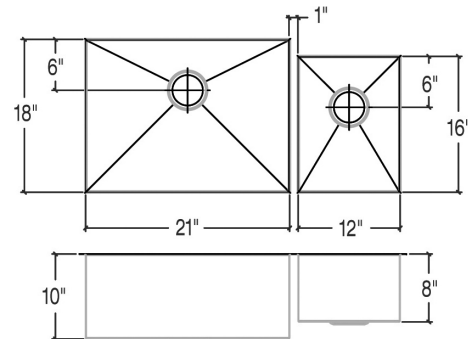

### Spécifications

Modèle	003239
Collection	Classic
Dimensions des cuves	G 21" × 18" × 10" D 12" × 16" × 8"
Dimensions hors-tout	35 1/2" × 19 1/2" × 10"
Cabinet recommandé	39"