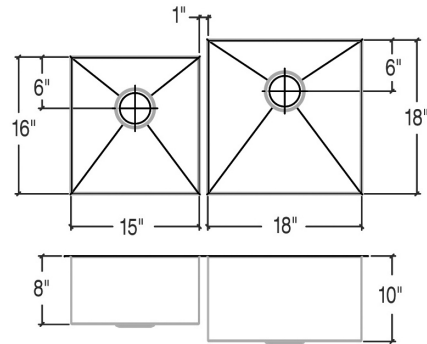

003237 | CLASSIC

ÉVIER DE CUISINE EN ACIER INOXYDABLE À INSTALLER SOUS PLAN

Spécifications

Modèle	003237
Collection	Classic
Dimensions des cuves	G 15" × 16" × 8" D 18" × 18" × 10"
Dimensions hors-tout	35 1/2" × 19 1/2" × 10"
Cabinet recommandé	39"