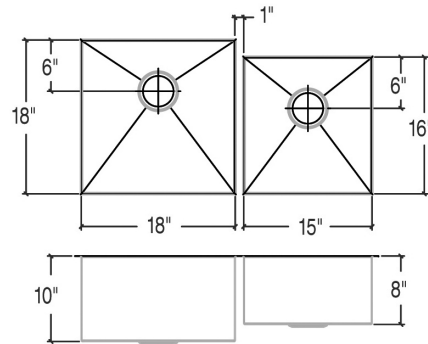

003236 | CLASSIC

ÉVIER DE CUISINE EN ACIER INOXYDABLE À INSTALLER SOUS PLAN

Spécifications

Modèle	003236
Collection	Classic
Dimensions des cuves	G 18" × 18" × 10" D 15" × 16" × 8"
Dimensions hors-tout	35 1/2" × 19 1/2" × 10"
Cabinet recommandé	39"