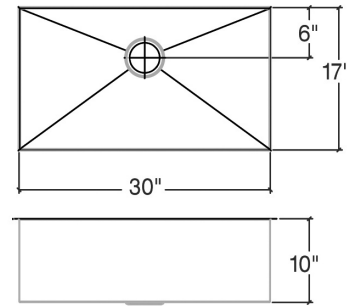

### Spécifications

Modèle	003235
Collection	Classic
Dimensions de la cuve	30" × 17" × 10"
Dimensions hors-tout	31 1/2" × 18 1/2" × 10"
Cabinet recommandé	36"