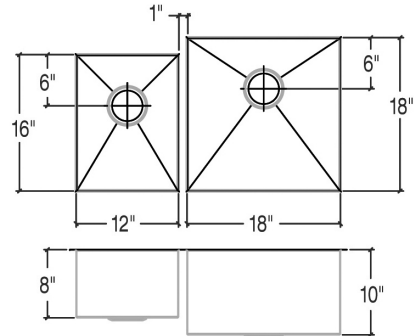

### Spécifications

Modèle	003234
Collection	Classic
Dimensions des cuves	G 12" × 16" × 8" D 18" × 18" × 10"
Dimensions hors-tout	32 1/2" × 19 1/2" × 10"
Cabinet recommandé	36"