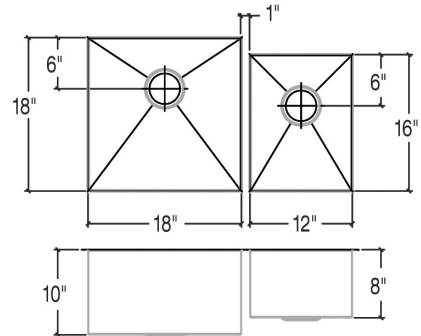

003233 | CLASSIC

ÉVIER DE CUISINE EN ACIER INOXYDABLE À INSTALLER SOUS PLAN

Spécifications

Modèle	003233
Collection	Classic
Dimensions des cuves	G 18" × 18" × 10" D 12" × 16" × 8"
Dimensions hors-tout	32 1/2" × 19 1/2" × 10"
Cabinet recommandé	36"