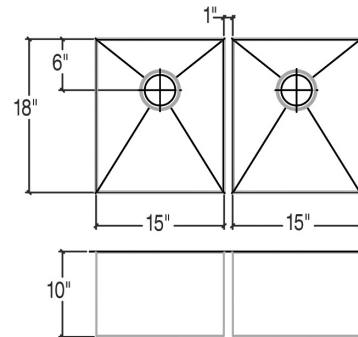

### Spécifications

Modèle	003232
Collection	Classic
Dimensions des cuves	G 15" × 18" × 10" D 15" × 18" × 10"
Dimensions hors-tout	32 1/2" × 19 1/2" × 10"
Cabinet recommandé	36"