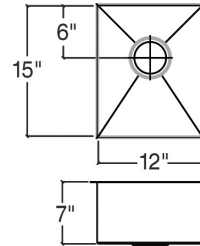

003229 | CLASSIC

ÉVIER DE BAR EN ACIER INOXYDABLE À INSTALLER SOUS PLAN

Spécifications

Modèle	003229
Collection	Classic
Dimensions de la cuve	12" x 15" x 7"
Dimensions hors-tout	13 1/2" x 16 1/2" x 7"
Cabinet recommandé	18"

Caractéristiques

- Fabriqué à la main au Canada
- Acier inoxydable de qualité commerciale d'une épaisseur de calibre 16
- Matériel d'un grade 304 (18/10) pour une excellente résistance à la corrosion
- Produit respectueux de l'environnement, 100% recyclable
- Élégant fini brossé de type numéro 4 qui se marie parfaitement aux électroménagers
- Insonorisé avec des coussins, ce qui absorbe le son et aide à maintenir la température de l'eau
- Fond de bassin plat et côtés droits pour maximiser l'espace disponible dans la cuve
- Rainures élégantes dans le fond du bassin, facilitant le drainage de l'eau
- Emplacement arrière du drain avec diamètre de 2"