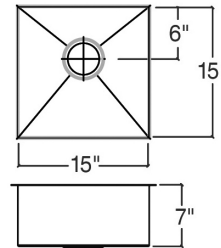

003227 | CLASSIC

ÉVIER DE BAR EN ACIER INOXYDABLE À INSTALLER SOUS PLAN

Spécifications

Modèle	003227
Collection	Classic
Dimensions de la cuve	15" x 15" x 7"
Dimensions hors-tout	16 1/2" x 16 1/2" x 7"
Cabinet recommandé	21"

Caractéristiques

- Fabriqué à la main au Canada
- Acier inoxydable de qualité commerciale d'une épaisseur de calibre 16
- Matériel d'un grade 304 (18/10) pour une excellente résistance à la corrosion
- Produit respectueux de l'environnement, 100% recyclable
- Élégant fini brossé de type numéro 4 qui se marie parfaitement aux électroménagers
- Insonorisé avec des coussins, ce qui absorbe le son et aide à maintenir la température de l'eau
- Fond de bassin plat et côtés droits pour maximiser l'espace disponible dans la cuve
- Rainures élégantes dans le fond du bassin, facilitant le drainage de l'eau
- Emplacement arrière du drain avec diamètre de 2"