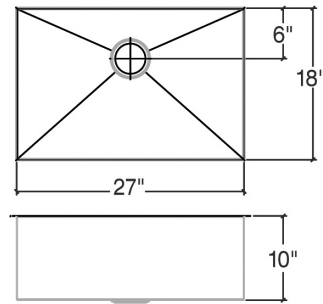

003226 | CLASSIC

ÉVIER DE CUISINE EN ACIER INOXYDABLE À INSTALLER SOUS PLAN

Spécifications

Modèle	003226
Collection	Classic
Dimensions de la cuve	27" × 18" × 10"
Dimensions hors-tout	28 1/2" × 19 1/2" × 10"
Cabinet recommandé	33"

Caractéristiques

- Fabriqué à la main au Canada
- Acier inoxydable de qualité commerciale d'une épaisseur de calibre 16
- Matériel d'un grade 304 (18/10) pour une excellente résistance à la corrosion
- Produit respectueux de l'environnement, 100% recyclable
- Élégant fini brossé de type numéro 4 qui se marie parfaitement aux électroménagers
- Insonorisé avec des coussins, ce qui absorbe le son et aide à maintenir la température de l'eau
- Fond de bassin plat et côtés droits pour maximiser l'espace disponible dans la cuve
- Rainures élégantes dans le fond du bassin, facilitant le drainage de l'eau
- Emplacement arrière du drain avec diamètre de 3-1/2"
- Pièces de fixation et gabarit de découpe inclus
- Certifications: ASME A112.19.3, CSA B45.0, CSA B45.4