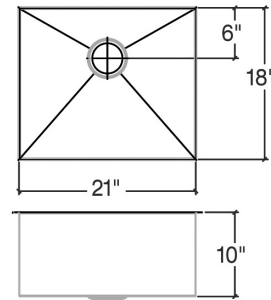

### Spécifications

Modèle	003224
Collection	Classic
Dimensions de la cuve	21" × 18" × 10"
Dimensions hors-tout	22 1/2" × 19 1/2" × 10"
Cabinet recommandé	27"