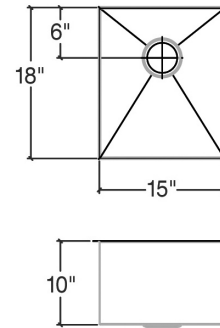

### Spécifications

Modèle	003222
Collection	Classic
Dimensions de la cuve	15" × 18" × 10"
Dimensions hors-tout	16 1/2" × 19 1/2" × 10"
Cabinet recommandé	21"