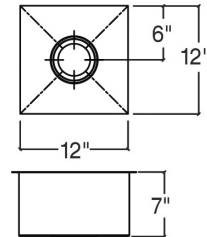

### Spécifications

Modèle	003219
Collection	Classic
Dimensions de la cuve	12" x 12" x 7"
Dimensions hors-tout	13 1/2" x 13 1/2" x 7"
Cabinet recommandé	18"