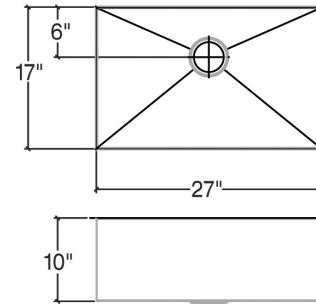

003218 | CLASSIC

ÉVIER DE CUISINE EN ACIER INOXYDABLE À INSTALLER SOUS PLAN

Spécifications

Modèle	003218
Collection	Classic
Dimensions de la cuve	27" × 17" × 10"
Dimensions hors-tout	28 1/2" × 18 1/2" × 10"
Cabinet recommandé	33"