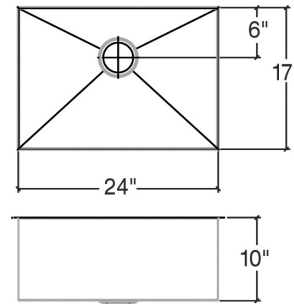

### Spécifications

Modèle	003217
Collection	Classic
Dimensions de la cuve	24" × 17" × 10"
Dimensions hors-tout	25 1/2" × 18 1/2" × 10"
Cabinet recommandé	30"